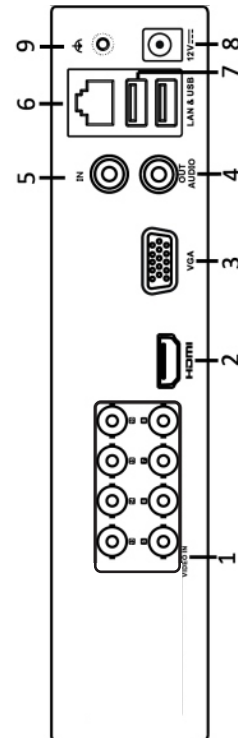

### Salida de video

- Salida HDMI / VGA a una resolución de hasta 1920 × 1080

### Almacenamiento y reproducción

- Una interfaz SATA (hasta 6 TB de capacidad por disco duro)
- Reproducción sincrónica de 8-ch a una resolución de hasta 720p
- Búsqueda inteligente para una reproducción eficiente

1 ENTRADA DE VIDEO, 2 Interfaz HDMI, 3 Interfaz VGA, 4 SALIDA DE AUDIO, Puerto del controlador, 5 ENTRADA DE AUDIO, 6 Interfaz de red LAN, 7 Interfaz USB, 8 Fuente de alimentación de 12V DC, 9 GND.